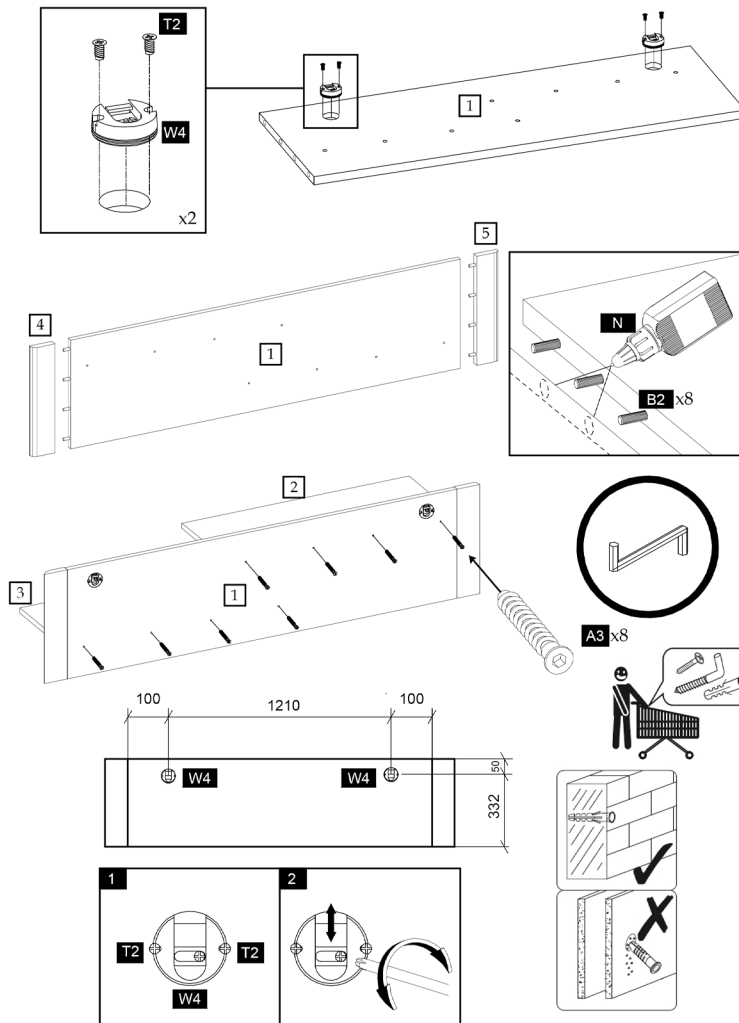

FIDEL

Typ D

| Element symbol | Measurements | | | | Code | Paket |
|----------------|--------------|-----|----|---|-----------|-------|
| 1 | 1210 | 332 | 16 | 1 | 1001 | 1/1 |
| 2 | 680 | 235 | 16 | 1 | 1002 | 1/1 |
| 3 | 680 | 235 | 16 | 1 | 1003 | 1/1 |
| 4 | 334 | 72 | 16 | 1 | 1019/3001 | 1/1 |
| 5 | 334 | 72 | 16 | 1 | 1019/3002 | 1/1 |