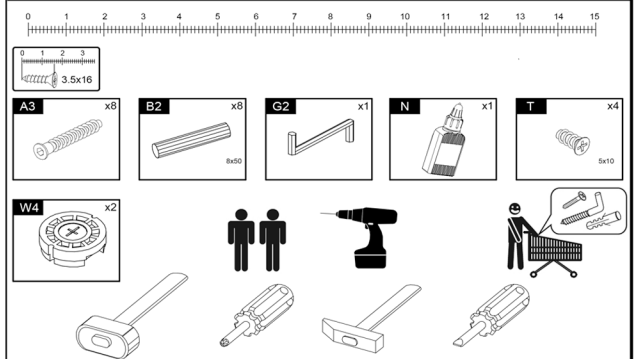

FIDEL

Typ D

| Element symbol | Measurements | | | | Code | Paket |
|----------------|--------------|-----|----|---|-----------|-------|
| 1 | 1210 | 332 | 16 | 1 | 1001 | 1/1 |
| 2 | 680 | 235 | 16 | 1 | 1002 | 1/1 |
| 3 | 680 | 235 | 16 | 1 | 1003 | 1/1 |
| 4 | 334 | 72 | 16 | 1 | 1019/3001 | 1/1 |
| 5 | 334 | 72 | 16 | 1 | 1019/3002 | 1/1 |