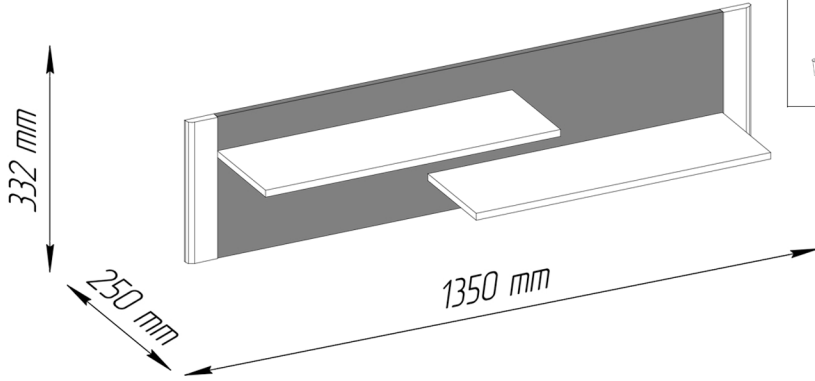

FIDEL

Typ D

| Element symbol | Measurements | | | | Code | Paket |
|----------------|--------------|-----|----|---|-----------|-------|
| 1 | 1210 | 332 | 16 | 1 | 1001 | 1/1 |
| 2 | 680 | 235 | 16 | 1 | 1002 | 1/1 |
| 3 | 680 | 235 | 16 | 1 | 1003 | 1/1 |
| 4 | 334 | 72 | 16 | 1 | 1019/3001 | 1/1 |
| 5 | 334 | 72 | 16 | 1 | 1019/3002 | 1/1 |